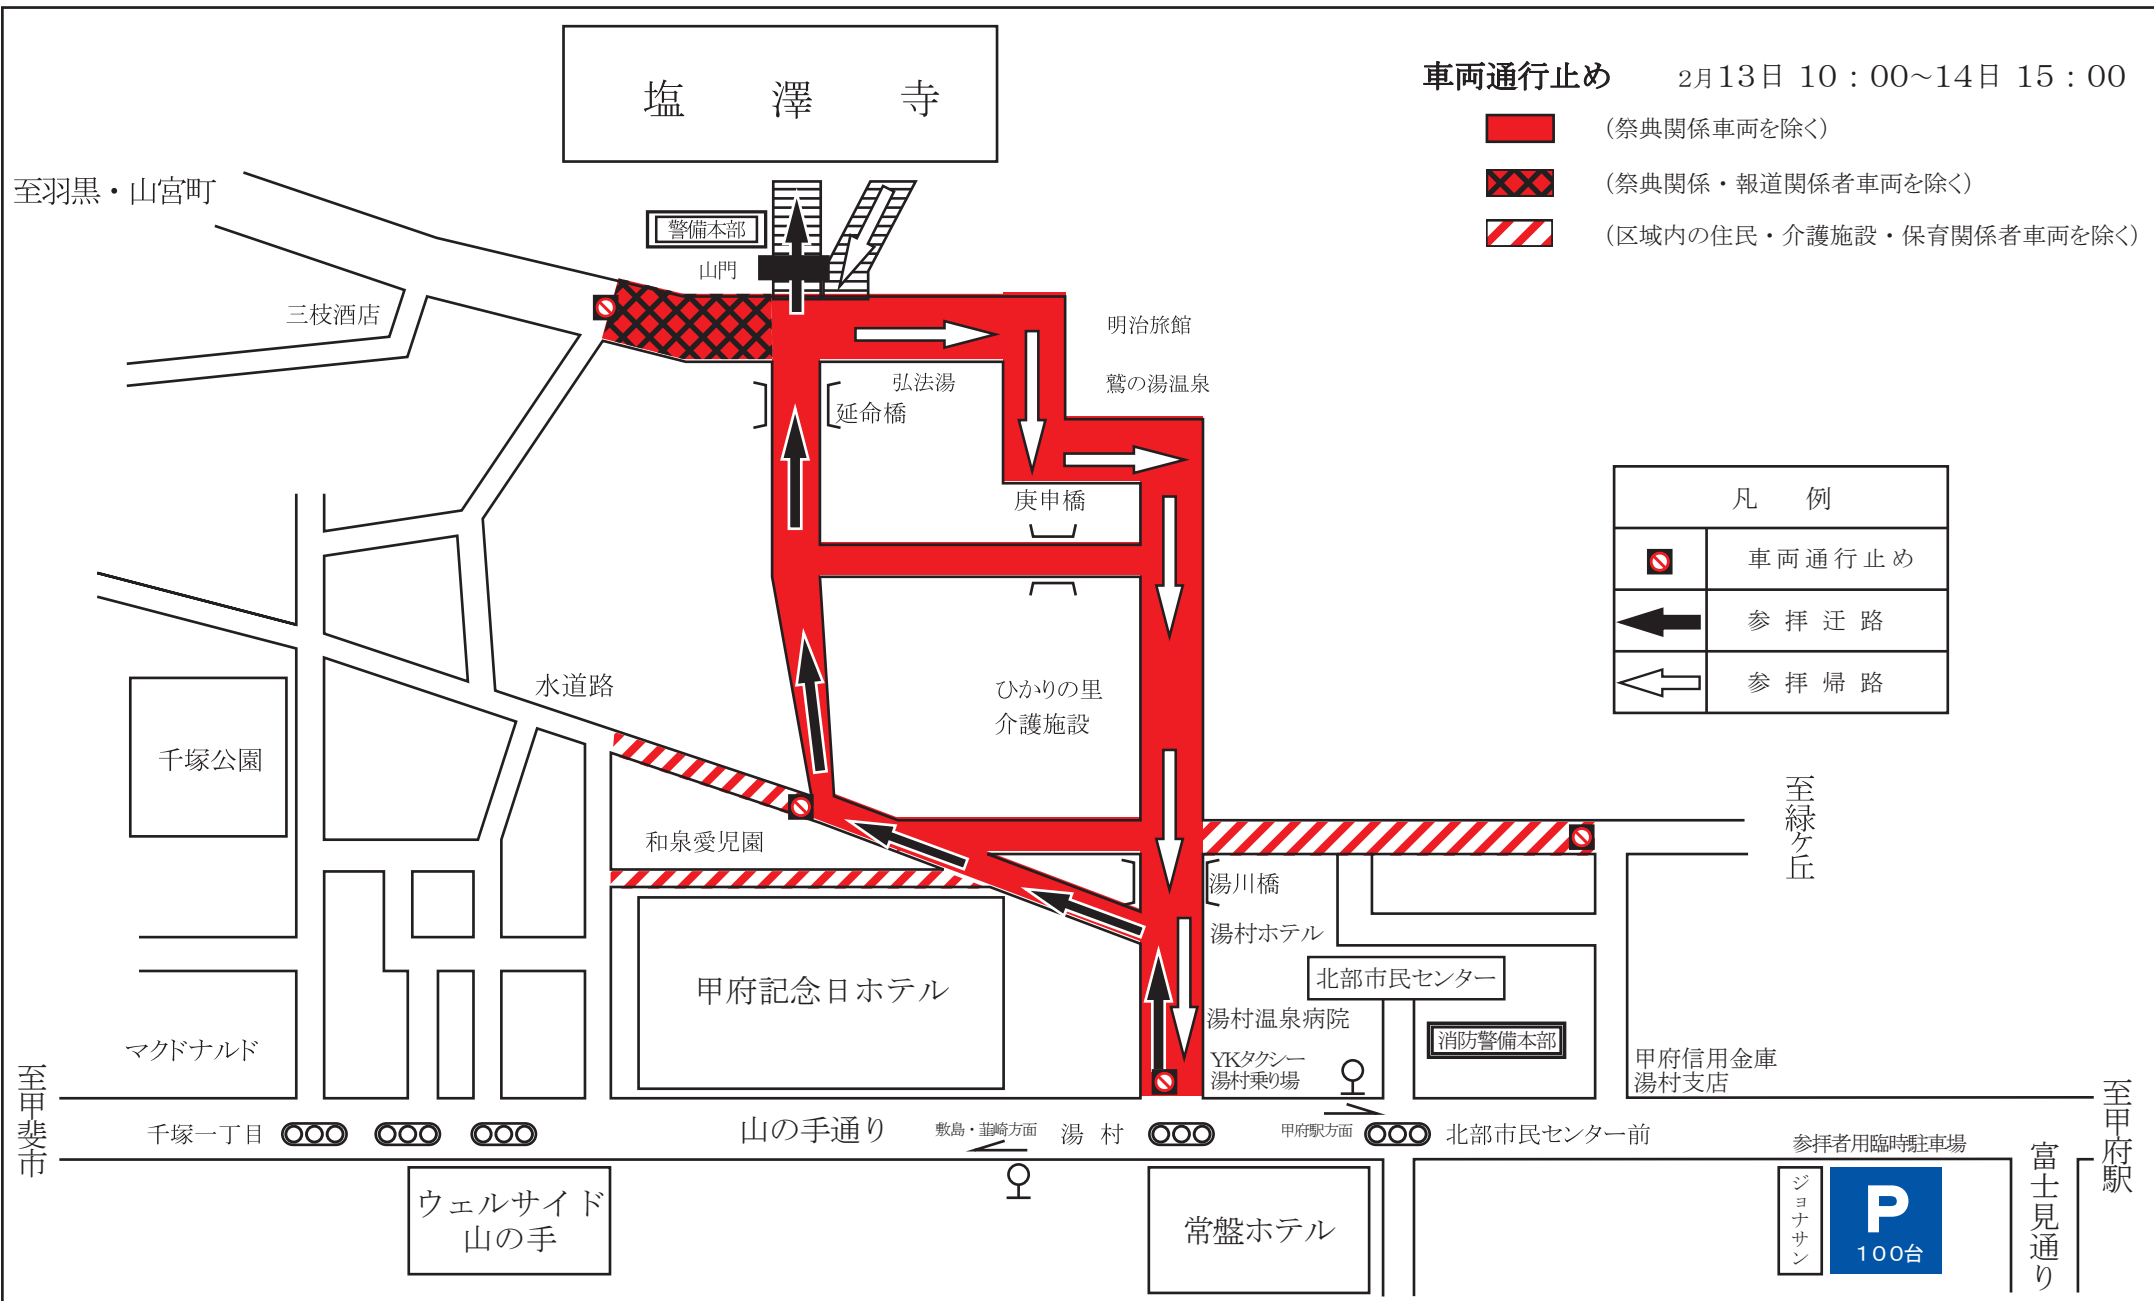

# 厄除地蔵尊祭典交通規制略図

**ドローン等飛行禁止**

大祭期間中は、許可なくドローン等の飛行を禁止します。

車両通行止め 2月13日 10:00~14日 15:00

-  (祭典関係車両を除く)
-  (祭典関係・報道関係者車両を除く)
-  (区域内の住民・介護施設・保育関係者車両を除く)

凡 例	
	車両通行止め
	参拝迂路
	参拝帰路

甲府警察署・塩澤寺・  
厄除地蔵尊大祭奉賛会

交通規制問合せ先  
甲府警察署 TEL 055-232-0110